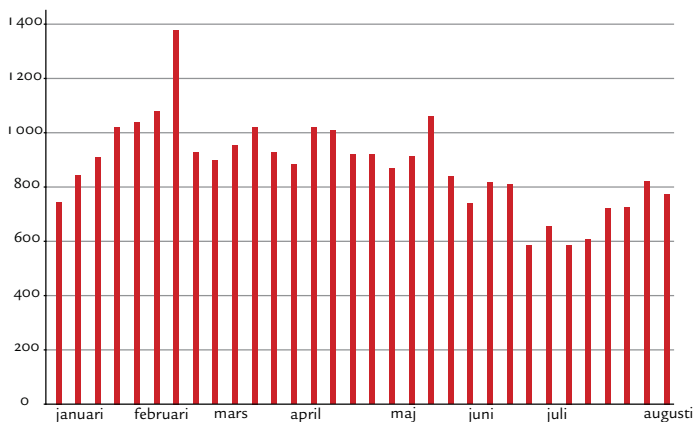

..... Eksjö museum	5
Guðmundsson..... ID:I Galleri	2
Bečvar..... Embla	2
söndag 11 dec	
Bohussalongen – Jurybedömda verk av konstnärer från Bohuslän..... Bohusläns museum	4
..... Fullersta bio konsthall	6
tisdag 13 dec	
Stora Julsalongen..... Konstnärshuset	1

onsdag 14 dec	
van Bruggen..... Dalarnas museum	8
fredag 16 dec	
Orientalism (preliminärt)..... Luna kulturhus	6
lördag 17 dec	
Julsalong..... Norrtälje Konsthall	8
..... Tomelilla konsthall	3
..... Edsvik konsthall	7
söndag 18 dec	
Jonzon..... Kulturhuset Ängeln	5

Besöksstatistik för www.konstkalendern.se 1 jan – 15 aug 2005

Konstnärer – alfabetiskt

För att tyda sifferkoden i slutet på varje rad – se sid 34

A Anders	Leger	3
Aalto Johanna	Olsson	1
Abbas	Kulturhuset	1
Abrahamsson Lena	Norrbottnens museum	9
Acosta Eka	Hantverket	2
Acosta Eka	Lerverk galleri & butik	4
Adalbert	Grafikens Hus	5
Adamsson Bo Åke	B:Fors	1
Adner Malin	Kulturhuset Ängeln	5
Agdur Eivor	Sandvikens konsthall	8
Agger Lars	Hera	2
Agueli Ivan	Västerås Konstmuseum	8
Ahl Zandra	Smålands museum	3
Ahlbom Sundqvist Ann	Värmlands konsthantverkare	5
Ahlenius C-Stefan	Konstnärshuset	1
Ahlqvist Gunila	Kyrkskolan	6
Alapartanen Jouko	Suomi Galleri	1
Alapartanen Juoko	Norrbottnens museum	9
Albarracín Pilar	Magasin 3 Stockholm Konsthall	1
Aleborg Pia	Sintra	4
Alenius Hans	Jönköpings läns museum	5
Aljafari Kamal	Malmö konstmuseum	3
Allert Henrik	Gula Byggningen	6
Almlöv Karin	Skövde konsthall och konstmuseum	5
Allys Francis	Magasin 3 Stockholm Konsthall	1

Andersson Birgitta	Cupido	2
Andersson Bo	Tomarps kungsgård	3
Andersson Christian	Moderna Museet	1
Andersson Helena	Lerverk galleri & butik	4
Andersson Inger	Dieselvekstad, Nacka Konsthall	6
Andersson Inger	Konsthallen Vitehall	4
Andersson Katinka	Kaz	8
Andersson Lars	Suomi Galleri	1
Andersson Marja Gräset	Bror Hjorths Hus	8
Andersson Omar	Konsthallen i Trollhättan	4
Andersson Sven-Erik	Länsmansgården	7
Andréasson Eva	Solvång	1
Ankarcrona Veroni	Lidingö Konsthall	7
Anselm Kristina	Kretsen	6
Arbus Diane	Moderna Museet	1
Arenhill Åke	Final	3
Arnold Hans	Hippo	2
Arosenius Ivar	Nordiska akvarellmuseet	4
Arthus-Bertrand Yann	Kulturhuset	1
Arwidsson Sofie	Kabusa Konsthall	3
Aschenbrenner Lennart	Konsthallen i Hishult	3
Aschenbrenner Lennart	Lars	5
Aschenbrenner Lennart	Gula rummet	6
Asker Curt	Kabusa Konsthall	3
Assaoui Ali	Saltskog Gård	6