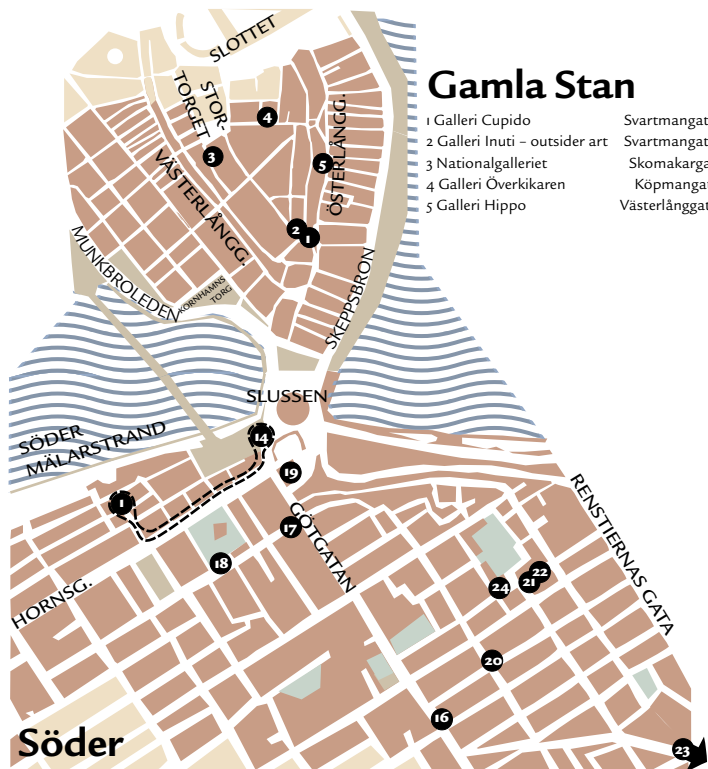

Gamla Stan

1 Galleri Cupido	Svartmangatan 27
2 Galleri Inuti – outsider art	Svartmangatan 27
3 Nationalgalleriet	Skomakargatan 3
4 Galleri Överkikaren	Köpmangatan 12
5 Galleri Hippo	Västerlånggatan 16

Söder

Gallerier nr 1-14 ligger inom den svarta slingan

1 Café & Galleri Aguéli	Blecktornsgränd 9
2 Galleri Abante	Hornsgatan 44
3 blås & knåda	Hornsgatan 26
4 Galleri Embla	Hornsgatan 42
5 Galleri Hera	Hornsgatan 36
6 Kaolin	Hornsgatan 50
7 Södra Galleriet	Hornsgatan 34
8 Kontrast	Hornsgatan 8
9 Galleri Lucidor	Hornsgatan 36
10 Grafiska Sällskapet	Hornsgatan 6
11 Galerie Micro	Hornsgatan 6
12 Galleri Terseus	Pustegränd 6
13 Konsthantverkarna	Södermalmstorg 4
14 Helle Knudsen	Södermalmstorg 4

15 Galleri Lundmark	Bjurholmsplan 23
16 Galleri Hantverket	Götgatan 63
17 Galleri Index	Sankt Paulsgatan 3
18 Seriegalleriet	Sankt Paulsgatan 14
19 Stockholms Stadsmuseum	Slussen
20 125 kvadrat Konsthantverk	Kocksgatan 17
21 Centrum för fotografi	Tjärhovsgatan 44
22 Studio 44	Tjärhovsgatan 44
23 Konstaktuen	Nackagatan 11
24 ID:I Galleri	Tjärhovsgatan 19

fabriken.se, tor-sön 12-18.

24 sept-30 okt: Playing the Building
David Byrne Talking Heads före detta sångare, kommer att koppla olika apparater till stora salens pelare, bjälkar, element och ledningar och sedan få dem att låta, vibrera eller tjuta.

24 nov-6 jan: Arbetsliv i storstad; Ett projekt om jämställdhet och genus i arbetslivet

okt - nov: the Great Swedish Social

Makeover. Ett sökande efter den nya storyn i det nya postfolkehemska Sverige.
26 nov-6 jan: **Albin Karlsson** Becker Stipendiet.

Grafiska Sällskapet

Hornsgatan 6, Tfn 643 88 04, galleri@grafiskasallskapet.org, www.grafiskasallskapet.org, tis-tors 12-18, fre-sön 12-16.