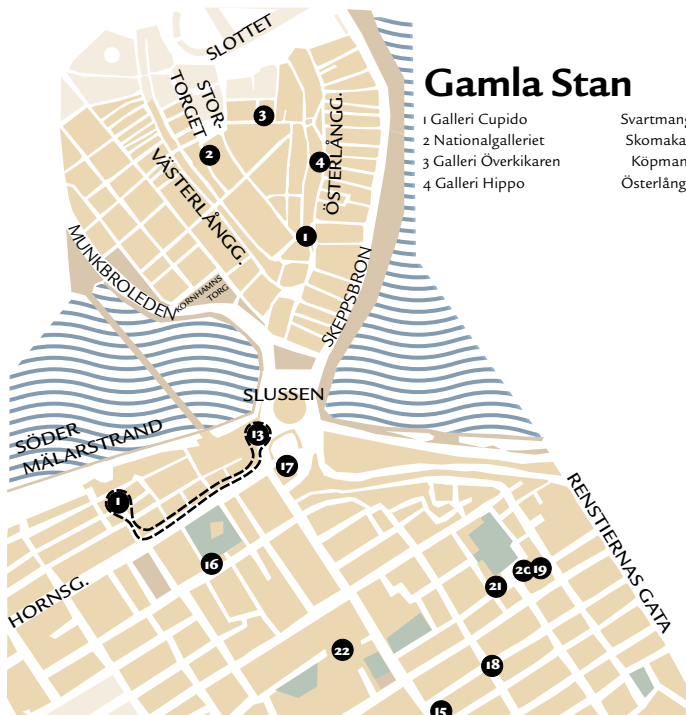

Gamla Stan

1. 1 Galleri Cupido
2. 2 Nationalgalleriet
3. 3 Galleri Överkirkaren
4. 4 Galleri Hippo

1. Svartmangatan 27
   Skomakargatan 3
   Köpmangatan 12
   Österlånggatan 16

Söder

Gallerier nr 1-13 ligger inom den svarta slingan

1 Café & Galleri Aguéli	Blecktornsgränd 9
2 Galleri Abante	Hornsgatan 44
3 blås & knåda	Hornsgatan 26
4 Galleri Hera	Hornsgatan 36
5 Kaolin	Hornsgatan 50
6 Södra Galleriet	Hornsgatan 34
7 Kontrast	Hornsgatan 8
8 Galleri Lucidor	Hornsgatan 36
9 Grafiska Sällskapet	Hornsgatan 6
10 Galerie Micro	Hornsgatan 40
11 Galleri Tersøus	Pusteigränd 6
12 Konsthantverkarna	Södermalmstorg 4
13 Helle Knudsen	Södermalmstorg 4

14 Galleri Lundmark	Bjurholmsplan 23
15 Galleri Hantverket	Götgatan 63
16 Seriegalleriet	Sankt Paulsgatan 14
17 Stockholms Stadsmuseum	Slussen
18 125 kvadrat Konsthantverk	Kocksgatan 17
19 Centrum för fotografi	Tjärhovsgatan 44
20 Studio 44	Tjärhovsgatan 44
21 ID:1 Galleri	Tjärhovsgatan 19

Galleri Hantverket

Götgatan 63, Tfn 641 66 08, info@gallerihantverket.se, mån-fre 11-18, lör 11-16, sön 12-16.

19 aug-7 sept: **Jennifer Rahfeldt** glas, metall & skulptur.

9 sept-28 sept: **Gunilla Pettersson** textil
30 sept-19 okt: »En helt vanlig historia«

Ingela Söderström keramik

21 okt-9 nov: **Lars Malm** trä

11 nov-30 nov: »Resenäer« **Christina**

Rosén keramisk skulptur.

12 dec-30 dec: Medlemmarnas julutställning.

Galleri Hera

Hornsgatan 36, Tfn 08 642 11 13, harriet.deger@gallerihera.se, www.gallerihera.se, tis-tor 12-18, fre-lör 11-16, sön 12-16.

2 sept-20 sept: »Midnight at Lapland«

Ubaid Syed måleri.

23 sept-11 okt: **Elke Leischen Andersson** måleri.

14 okt-1 nov: **Anders Gyllerfelt** måleri.