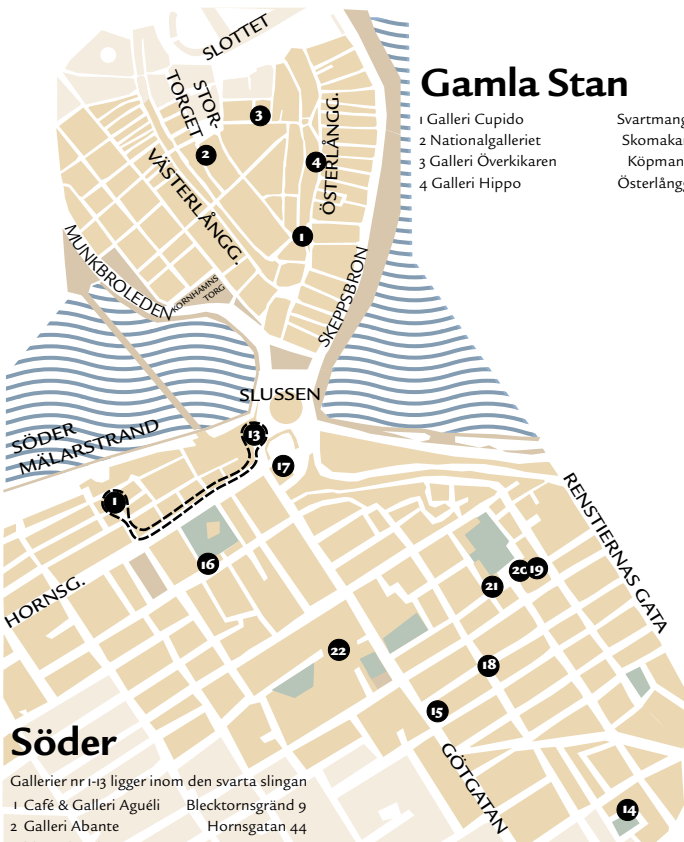

Gamla Stan

1 Galleri Cupido	Svartmangatan 27
2 Nationalgalleriet	Skomakargatan 3
3 Galleri Överkikaren	Köpmangatan 12
4 Galleri Hippo	Österlånggatan 16

Söder

Gallerier nr 1-13 ligger inom den svarta slingan

1 Café & Galleri Aguéli	Blecktornsgränd 9
2 Galleri Abante	Hornsgatan 44
3 blås & knåda	Hornsgatan 26
4 Galleri Hera	Hornsgatan 36
5 Kaolin	Hornsgatan 50
6 Södra Galleriet	Hornsgatan 34
7 Kontrast	Hornsgatan 8
8 Galleri Lucidor	Hornsgatan 36
9 Grafiska Sällskapet	Hornsgatan 6
10 Galerie Micro	Hornsgatan 40
11 Galleri Tersøus	Pustegränd 6
12 Konsthantverkarna	Södermalmstorg 4
13 Helle Knudsen	Södermalmstorg 4

14 Galleri Lundmark	Bjurholmsplan 23
15 Galleri Hantverket	Götgatan 63
16 Seriegalleriet	Sankt Paulsgatan 14
17 Stockholms Stadsmuseum	Slussen
18 125 kvadrat Konsthantverk	Kocksgatan 17
19 Centrum för fotografi	Tjärhovsgatan 44
20 Studio 44	Tjärhovsgatan 44
21 ID:I Galleri	Tjärhovsgatan 19

Candyland

Gotlandsgatan 76, Tfn 0703 365862, candyland@ribbung.com, www.candyland.se, lör-sön 13-17.

Galleri CFF / Centrum för fotografi

Tjärhovsgatan 44 (samma lokal som Studio 44), Tfn 640 20 95, info@centrumforfotografi.se, www.centrumforfotografi.se, ons-fre 12-18, lör-sön 12-16.

Galleri Cupido

Svartmangatan 27, Tfn 08 20 00 38, marjatta@gallericupido.se, www.gallericupido.se, tis-tor 12-17, fre-lör 12-16, sön 13-16.

13 jan-31 jan: **Carl Schubert** målningar.
3 feb-21 feb: **Rebeckha Hydman** målningar.

24 feb-14 mars: **Anders Wadensjö** målningar.

17 mars-4 april: **Mikko Paakkola** målningar.