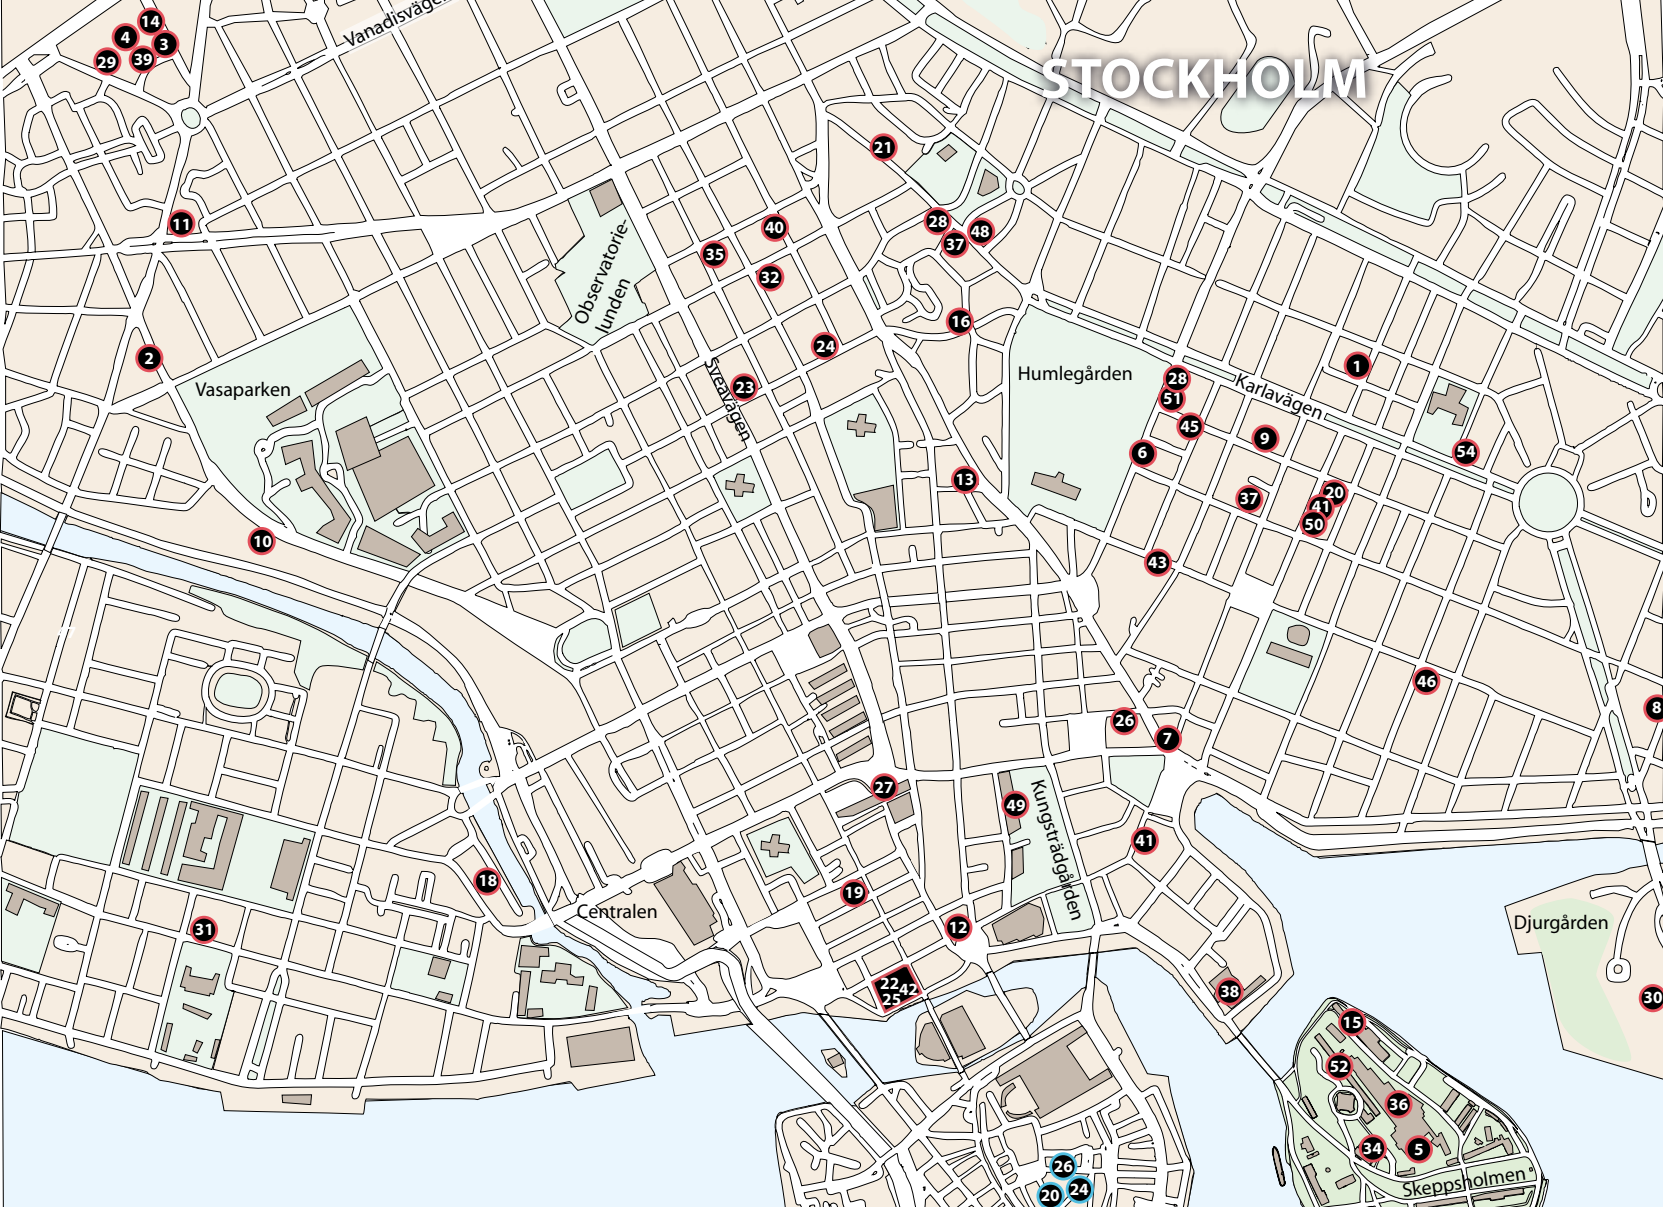

STOCKHOLM

info@dansmuseet.se, www.dansmuseet.se, tis-fre 11-16, lör-sön 12-16, maj t o m september mån-fre 11-16. lör-sön 12-16. 31 maj-19 sep: Världens masker - masktradition från Karnevals och Maskmuseet i Binche, Belgien 1 okt-31 okt: Tonight, fotografier av **Elis Hoffmann** 1 dec-27 feb: I Isadoras fotspår **Anna Duncan**

18 Finlandsinstitutet
Snickarbacken 4, Tfn 08-545 212 00, info@finlandsinstitutet.se, www.finlandsinstitutet.se, tis-tors 12-18, fre-lör 11-15 25 aug-25 sep: Utan titel **Oona Tikkaoja** installation 1 okt-5 nov: Alice i underlandet 10 nov-11 dec: All is one **Petra Lindholm** video

14 Galleri Flach+Thulin
Hälsingegatan 43, Tfn 08 661 13 99, info@galleriflach-thulin.com, www.galleriflach-thulin.com, ons-fre 12-18, lör-sön 12-16. 26 aug-26 sep: **Johan Furåker** 2 okt-31 okt: **Mikael Lundberg, Jessica Faiss & Karin Ohlin** 18 nov-19 dec: **Thorbjørn Sørensen**

15 Fotografins hus
Slupskjulsvägen 26 A, Tfn 08 611 69 69, info@fotografinshus.se, www.fotografinshus.se, ons-fre 12-18, lör-sön 12-16. 26 aug-26 sep: Beyond Nature - Constructions of Landscape **Margherita Spiluttini** (Österrike) 2 okt-7 nov: **Robert Adams** fr o m 11 nov: **Josef Schulz** (preliminärt)