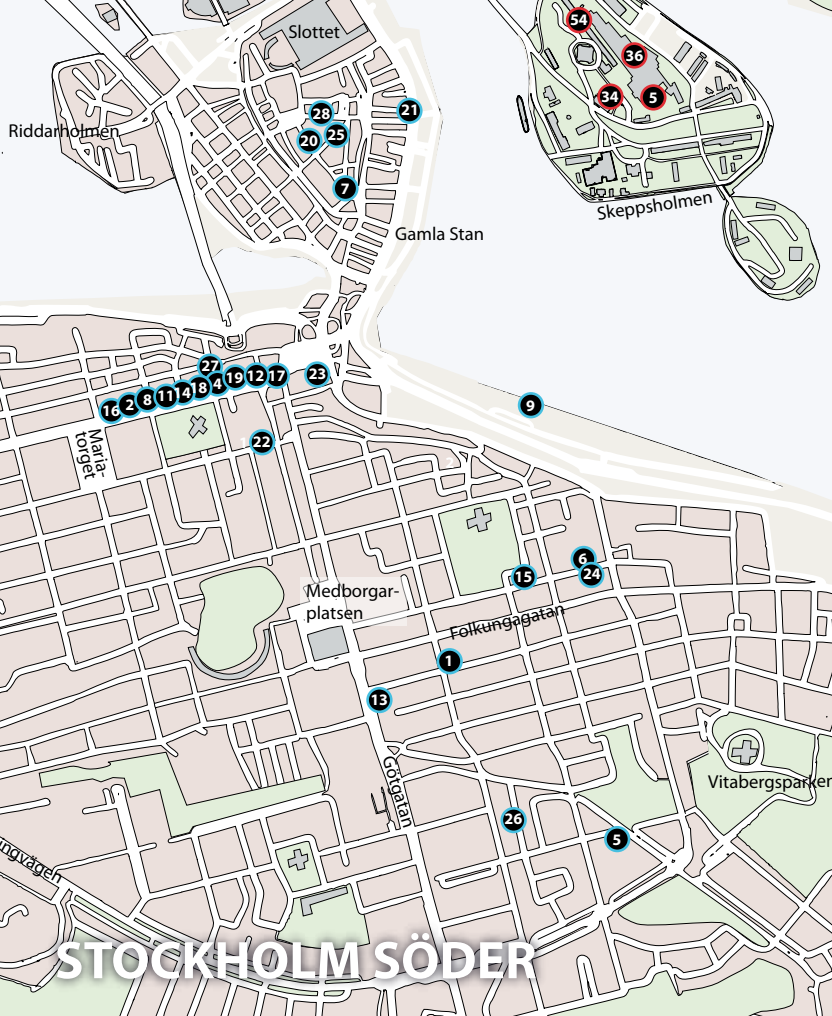

3 **Betonggalleriet** (ej på karta)
Lövholmsbrinken 4 (intill Färgfabriken),
Tfn 08 625 68 12, gerdt.lundeberg@
cementa.se, www.betonggalleriet.se,
tor 12-18, fre-sön 12-16 (vernissage lördagar).

4 **blås & knåda**
Hornsgatan 26, Tfn 642 77 67, info@
blasknada.com, www.blasknada.com,
tis-fre 11-18, lör 11-16, sön 12-16 (sommars
stängt söndagar).
15 jan-6 feb: Ny gästmedlemmar:
Maria Boij, Eleonor Boström, Emelie
Johansson, Linda Karlsson & Erika
Löfvist glas
9 feb-9 mars: Vad finns i skåpet? Eller

på hyllan? 14 inbjudna glas- och kera-
mikkonstnärer.
12 mars-6 april: Gertrud Båge keramik
Eva Ullberg glas
9 april-11 maj: Paul Scott (UK) keramik.
9 juni-13 aug: Sommarutställning med
blås&knåda-medlemmar.

5 **Candyland** Gotlandsgatan 76

3 **Galleri CFF / Centrum för fotografi**
Tjärhovsgatan 44 (samma lokal som
Studio 44), Tfn 640 20 95, info@cen-
trumforfotografi.se, www.centrumfor-
fotografi.se, ons-fre 12-18, lör-sön 12-16.
24 feb-3 april: Leif Claesson