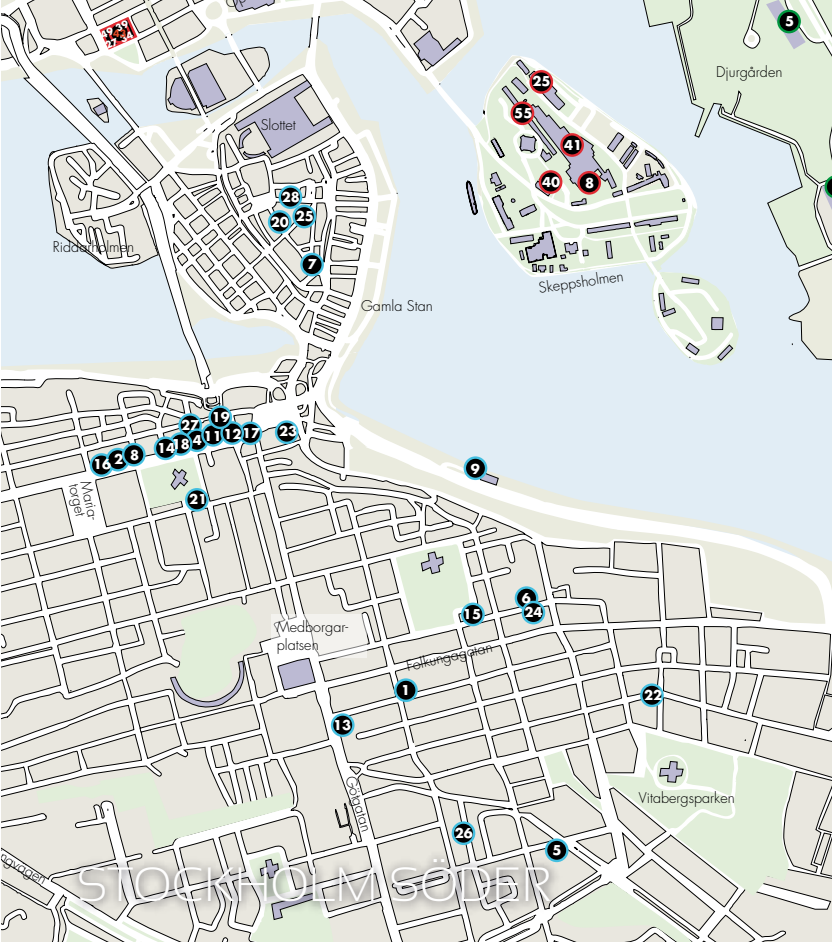

Sztuka ceramics.

13/9–25/9: Ritva Karlsson ceramics

27/9–16/10: Christina Rosén sculptures

18/10–6/11: Gunilla Sundström ceramic sculptures

8/11–27/11: Lucyna Lisicka painting & mixed media

29/11–30/12: Christmas exhibition

Appliances and sculpture made of ceramic, glass and metal

14 Galleri Hera SVENSKA GALLERI FÖRBUNDET

Hornsgatan 36, ☎ 08 642 11 13, 070 352 04 41, info@gallerihera.se, www.gallerihera.se, Tue–Thurs 11–6, Fri–Sat 11–4, Sun 12–4.

6/9–24/6: Annika Bryngelson paintings