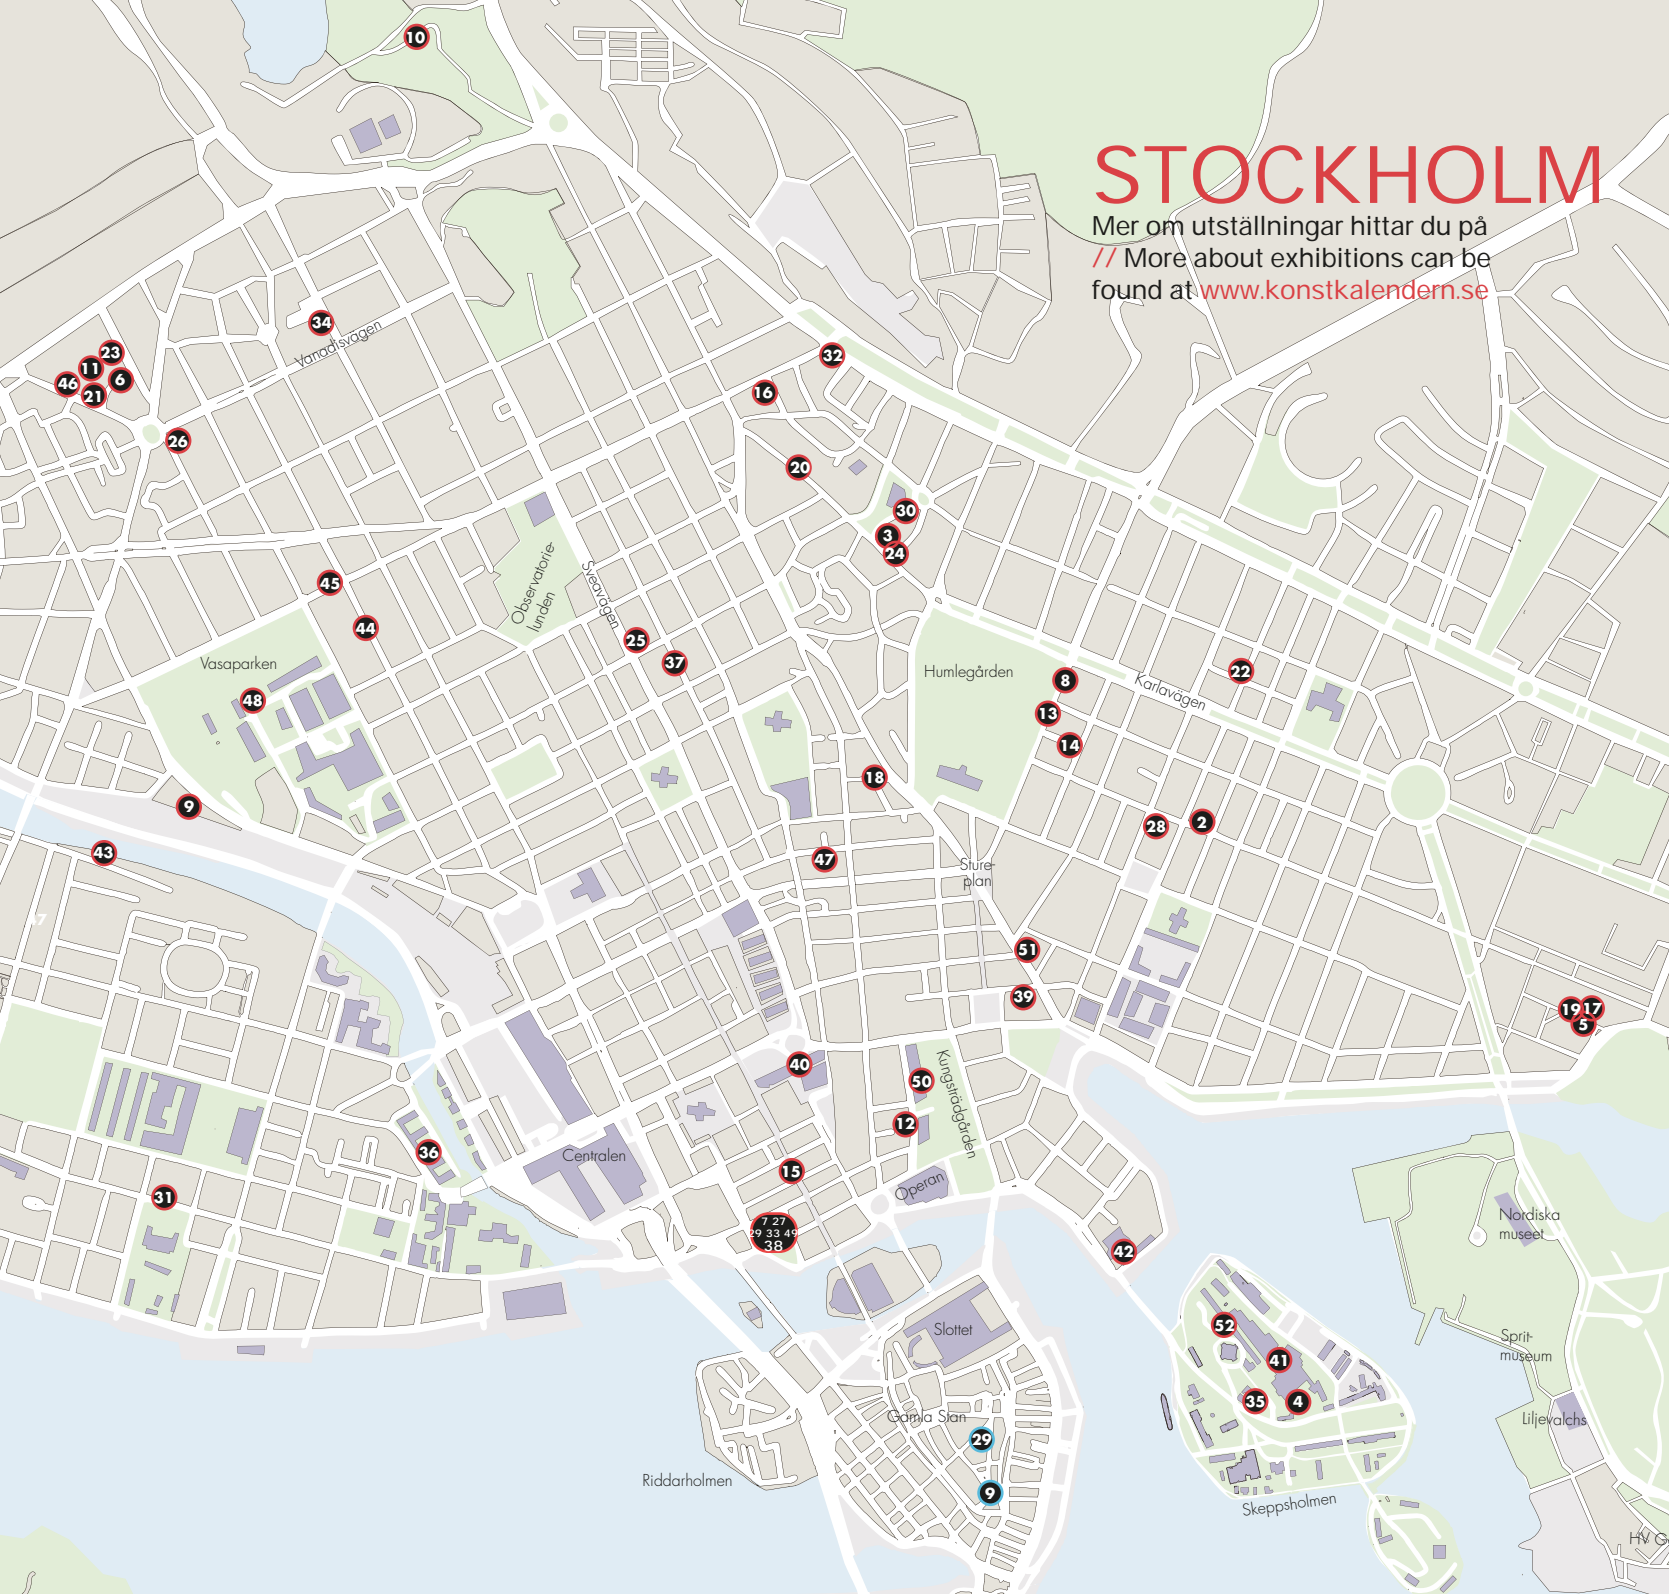

Varadsvägen

Observatorie-
lundan
Sussavägen

Vasaparken

Humlegården

Karlavägen

Sluret
plan

Centralen

Kungälvsgården
Operan