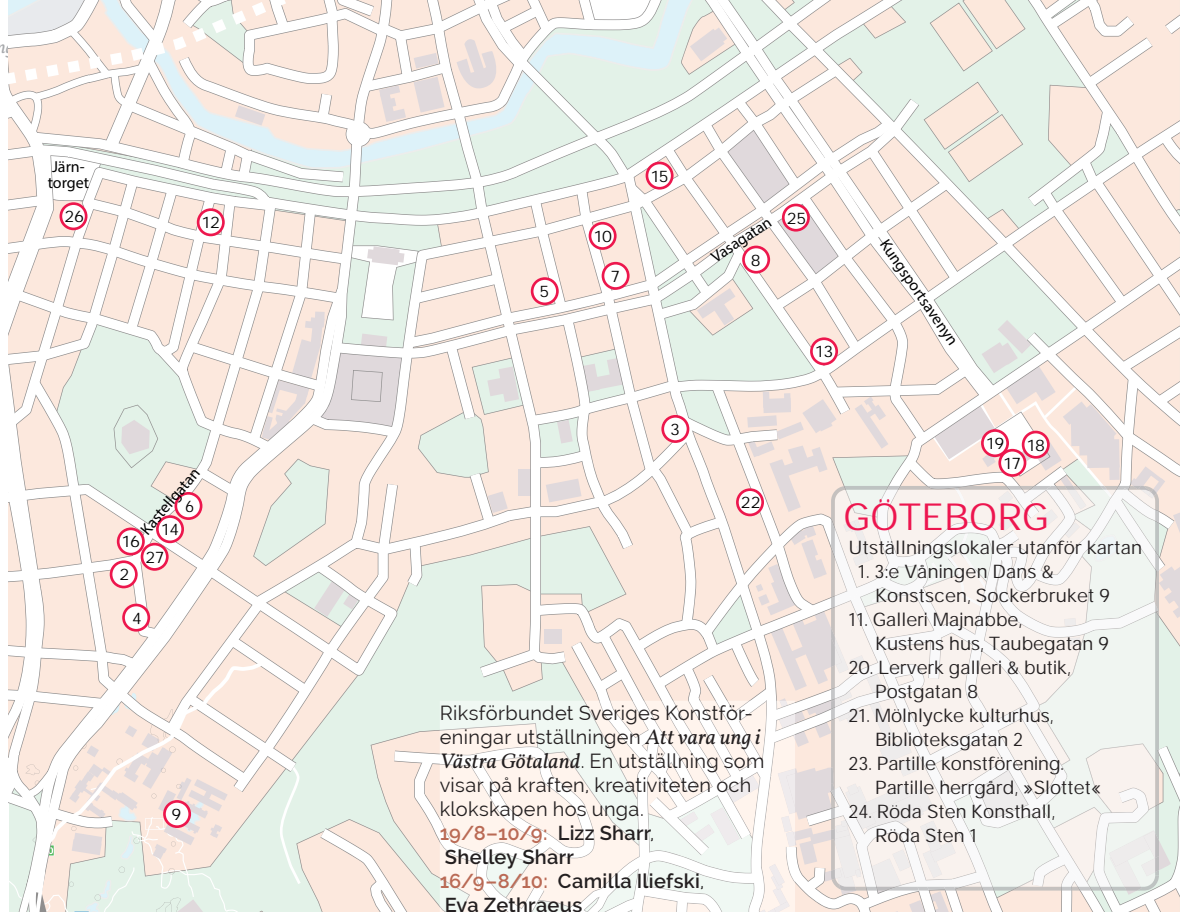

15 Grafik i Väst
 Grafik i Väst

Storgatan 20 ☎ 031-711 38 39, giv@
ramverk.se, www.grafikivast.se, Wed
12-18, Thu-Sun 12-16 or by appoint-
ment.

28/8-13/9: Christina Campbell

GÖTEBORG
Utställningslokaler utanför kartan
1. 3:e Våningen Dans &
Konstscen, Sockerbruket 9
11. Galleri Majnabbe,
Kustens hus, Taubegatan 9
20. Lerverk galleri & butik,
Postgatan 8
21. Mölnlycke kulturhus,
Biblioteksgatan 2
23. Partille konstförening,
Partille herrgård, »Slottet«
24. Röda Sten Konsthall,
Röda Sten 1