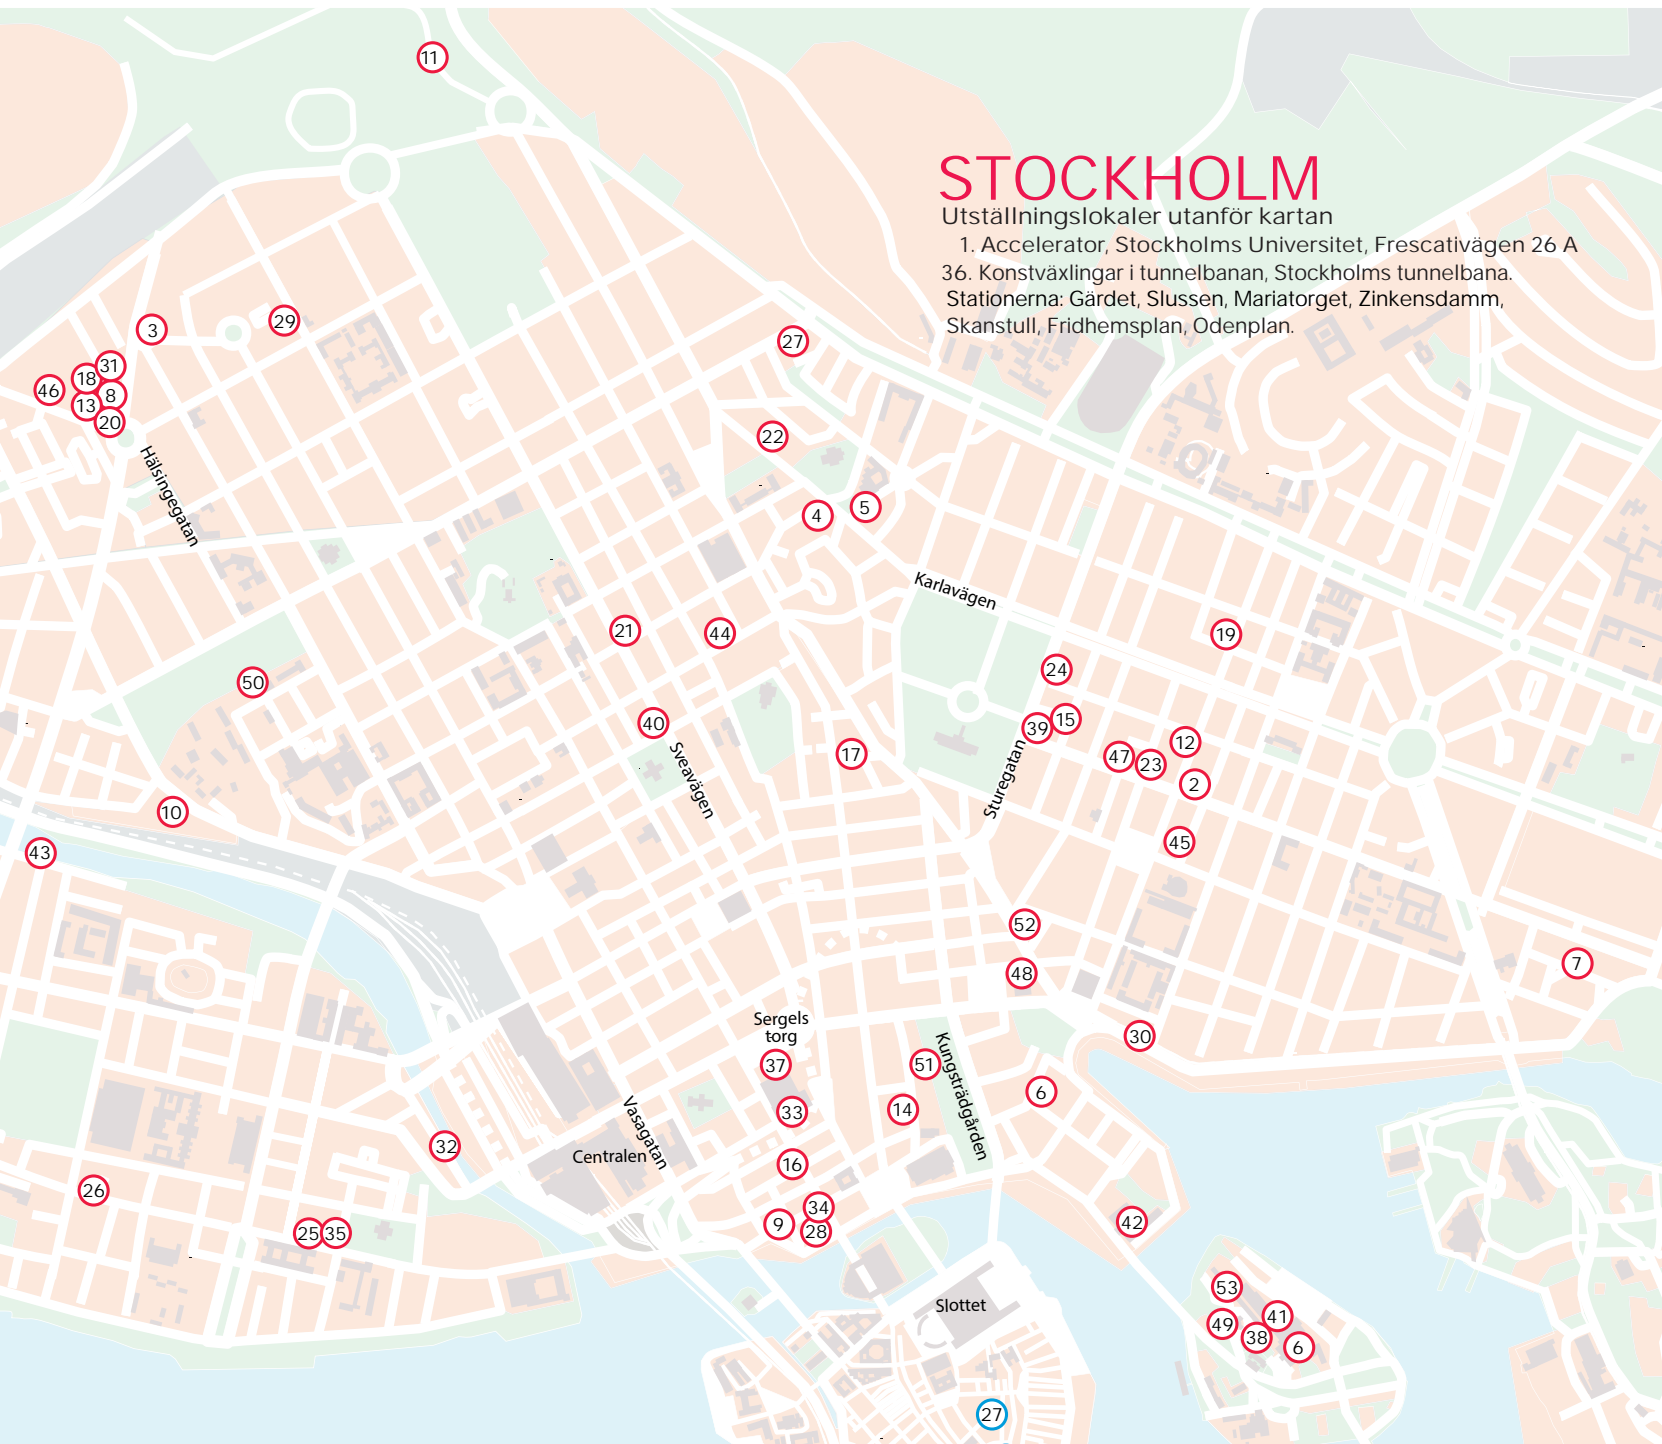

STOCKHOLM

Utställningslokaler utanför kartan

1. Accelerator, Stockholms Universitet, Frescativägen 26 A
36. Konstväxlingar i tunnelbanan, Stockholms tunnelbana.
Stationerna: Gärdet, Slussen, Mariatorget, Zinkensdamm, Skanstull, Fridhemsplan, Odenplan.