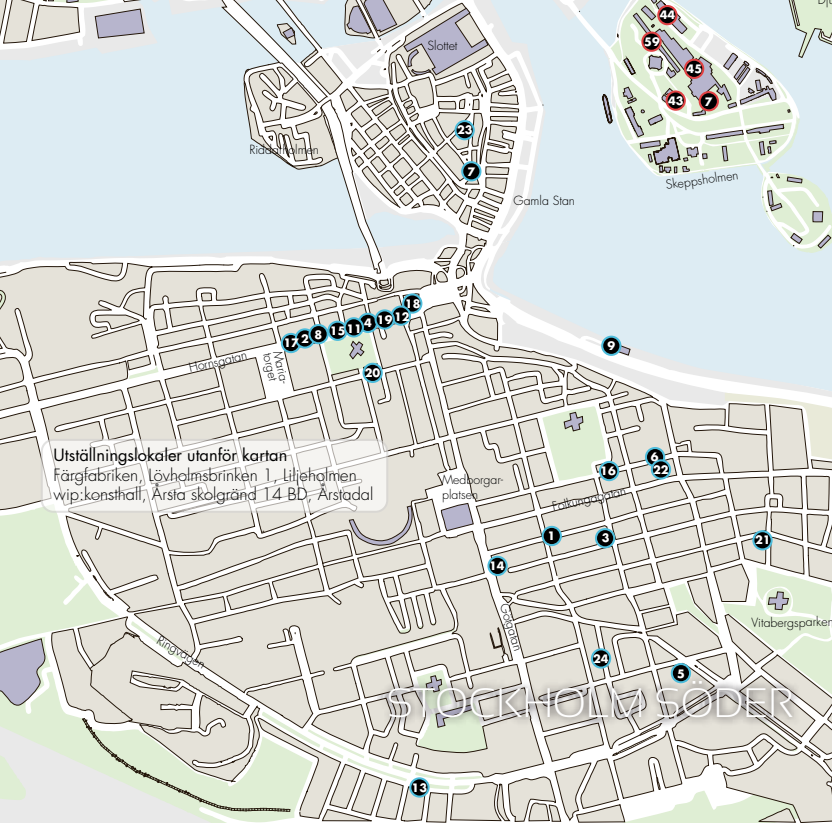

Utställningslokaler utanför kartan
Färgfabriken, Lövholsbrinken 1, Liljeholmen
wip.konsthall, Årsta skolgränd 14 BD, Årstadal

STOCKHOLM SÖDERMALM & GAMLA STAN (South & Old Town)

1 125 Kvadrat
Kocksgatan 17, ☎ 08-640 97 77, info@125kvadrat.com, www.125kvadrat.com, Mon-Fri 11-18, Sat-Sun 11-16.
14/1-14/2: Teresa Oscarsson Broderi / Embroidery
18/2-21/3: Caroline Hertz Glas
25/3-25/4: Beth Moen Trä / Wood
6/5-7/6: Lotta Hauguth Smycken / Jewelry

2 Galleri Abante
Hornsgatan 44, ☎ 08 714 03 05, abante@abante.se, www.abante.se, Tue-Thurs 12-18, Fri-Sun 12-16.
Utställningsprogram, se annons sid 2 / Exhibitions, page 2.

3 Galleri Axel
Södermannagatan 16, ☎ 073 591 91 36, hej@galleriaxel.se, www.galleriaxel.se, Thur-Fri 13-18, Sat 12-16.

4 blås & knåda
Hornsgatan 26, ☎ 08 642 77 67, galleri@blasknada.com, www.blasknada.com, Tue-Fri 11-18, Sat 11-16, Sun 12-16.
7/1-25/1: Maria Johansson Glass
28/1-15/2: Glass Pernilla Jansson
18/2-8/3: Heidi Björgan Ceramic
11/3-29/3: Maria Zetterstrand Ceramic
1/4-26/4: Ivan Jelinek Ceramic
29/4-21/5: Maya Strandberg Ceramic
27/5-20/8: Summer Exhibition/members
26/8-13/10: Linda Karlsson Ceramic

5 Candyland
Gotlandsgatan 76, ☎ 0703 365862, galleri@candyland.se, www.candyland.se, Fri-Sun 13-16.

6 Galleri CFF / Centrum för fotografi
Tjärhovsgatan 44 (samma lokal som Studio 44)